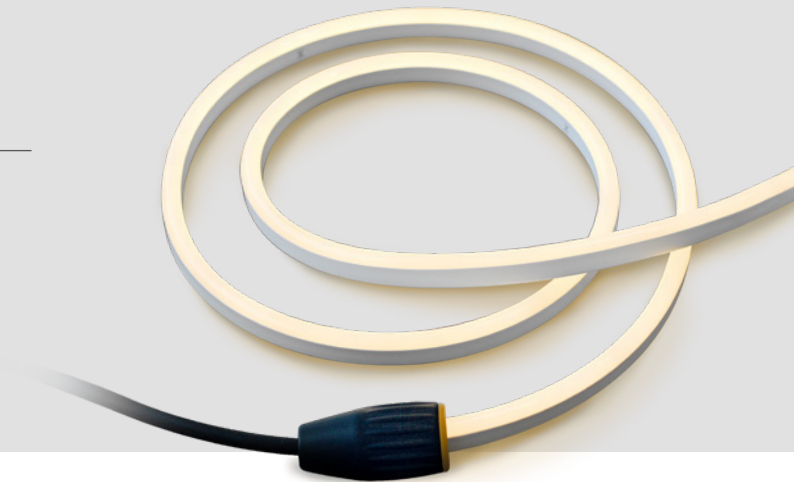

LED-Streifen

Kunststoff

Art.-Nr. 290055

Eigenschaften:

- kann auf die gewünschte Länge zugeschnitten werden (nicht zu schneidende Markierung auf dem LED-Streifen beachten)

Anwendungsbereiche:

- Hauseingänge
- Gartenwege
- Terrassen
- Orientierungsbeleuchtung
- Balkone
- Treppenstufen

Technische Daten:

Art.-Nr.:	290055
Ausführung:	Kunststoff
Breite:	10 mm
Länge:	15,00 m
Höhe:	15 mm
Schutzart:	IP67
Schutzklasse:	III
Garantie:	5 Jahre
Leistungsaufnahme:	2,2 W/m
Austauschbar:	nein
Eingangsspannung:	12 V
Startspannung:	9 V
Lichtstrom:	80 - 100 lm
Lichtfarbe:	3.000 K, warmweiß
Lichtbündel:	180°
Leuchtdauer:	ca. 20.000 Stunden
Farbwiedergabe:	> 65
Leistungsfaktor:	> 0,5
Ein/Ausschaltungen:	10.000
Dimmbar:	nein
Energieeffizienzklasse:	A
Mögliche Lichtquellen mit Energieeffizienzklasse:	-